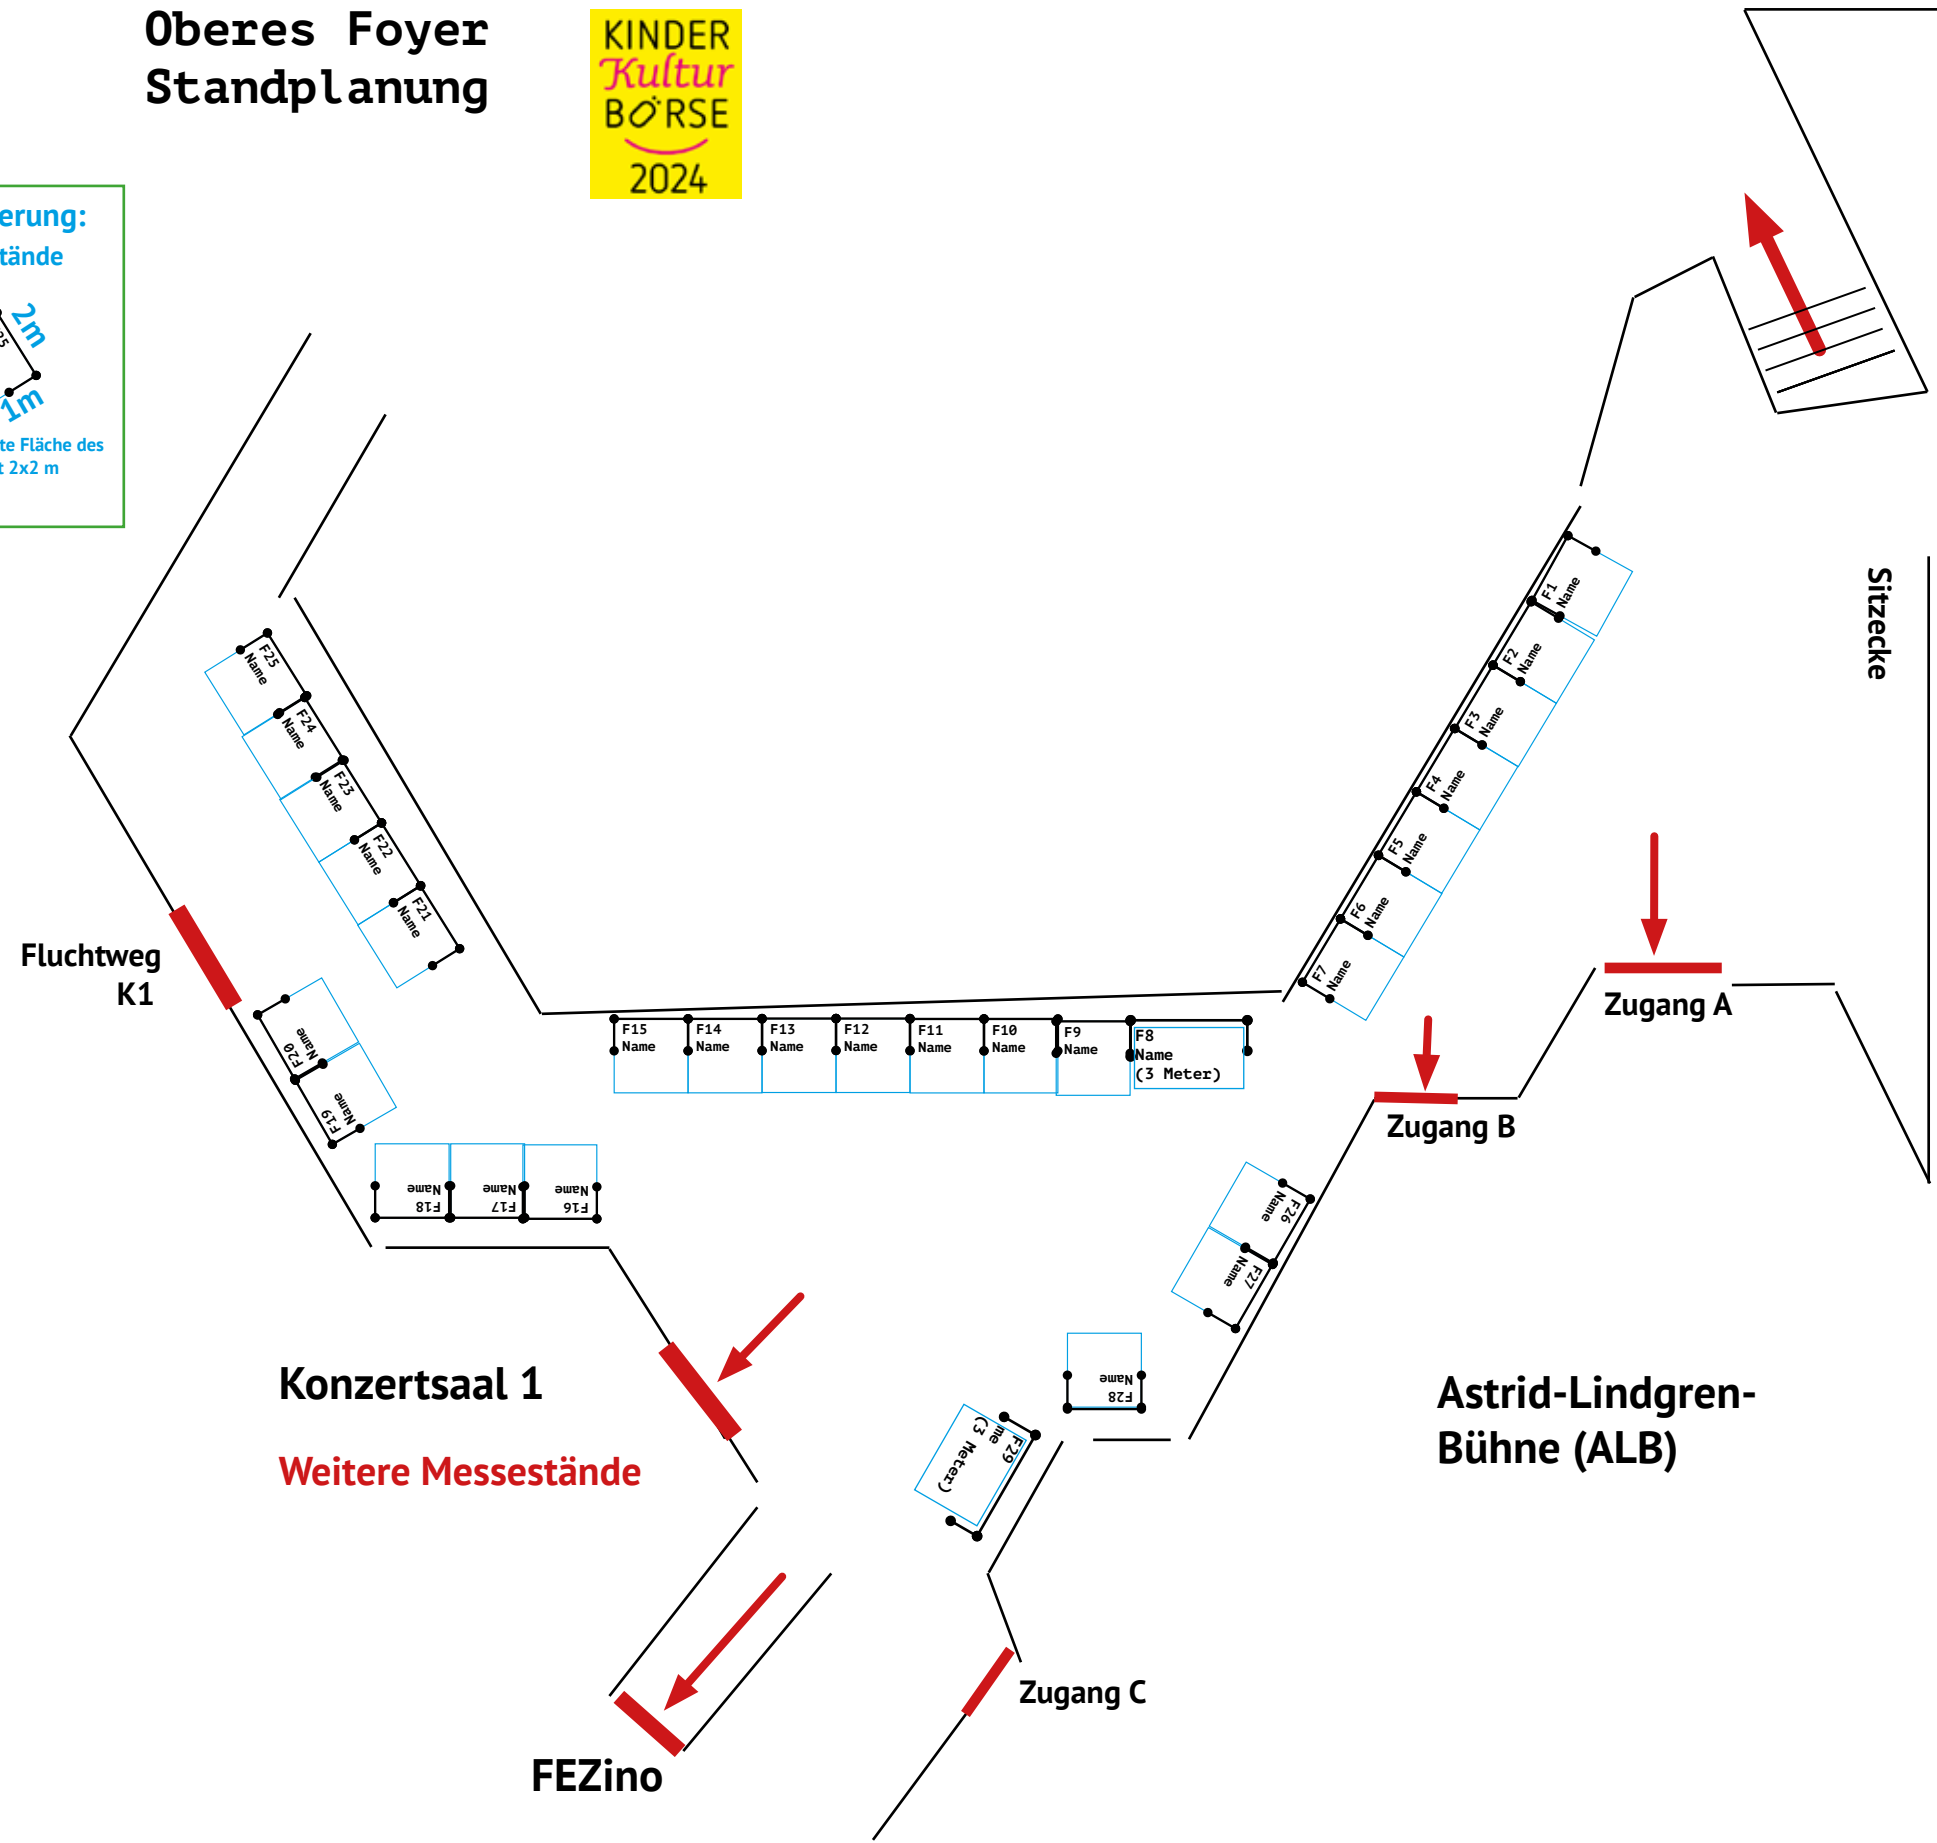

Oberes Foyer Standplanung

Bistro

**Erläuterung:
Messestände**

Die gesamte Fläche des Standes ist 2x2 m

Konzertsaal 1
Weitere Messestände

**Astrid-Lindgren-
Bühne (ALB)**

FEZino

Sitzecke